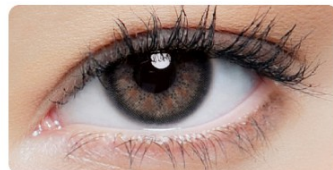

It's not just color, It's Clearcolor

clearcolor® *viewty* brand contact lenses

VIOLET ROSE (MB31)

GREEN ENVY (MB32)

SKY BLUE (MB33)

BROWN CHESTNUT (MB34)

BLUE RAIN (MB35)

PLATINUM GRAY (MB36)

MISTY GRAY (MB37)

HAZEL AUTUM (MB38)

TOSCA (MB39)

Special Invert Padding (SIP) Technology

Χρώμα στο εσωτερικό του φακού, όχι στην επιφάνεια, για μάτια ασφαλή και μακριά από ερεθισμούς.

clearcolor® *vibrant* brand contact lenses